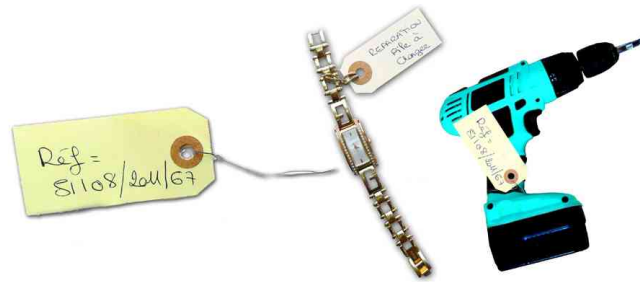

Gepäckanhänger, mit Draht, neutral - Großpackungen

- aus Pappe
- mit Lochverstärkungsringe
- Abgabe nur in ganzen VE's

Anwendungsbeispiele:

- Warenauszeichnung
- zur Information über Produktinhalte, Zutaten usw.

Gepäckanhänger

Symbolbild: Gepäckanhänger

Symbolbild: zeigt das Produkt in Anwendung

Produkt	Ausführung	Maße	Farbe	VE	Hersteller-Nummer	Bestell-Nummer
Gepäckanhänger	Pappe, mit Draht	125 x 63 mm	beige	1.000	121316	66000390
		51 x 100 mm	beige	1.000	121314	334384200
Gepäckanhänger	Pappe, mit Draht	57 x 120 mm	beige	1.000	121315	334384300
		80 x 38 mm	beige	1.000	121312	334384500