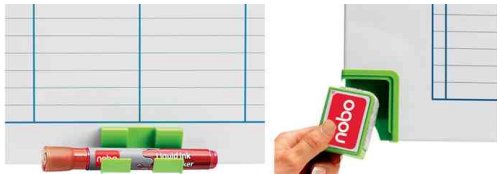

## Jahresplaner Performance

- weiße, magnethaftende und beschreibbare Tafel mit Planungsraster
- Oberfläche lackiert
- trocken abwischbare Oberfläche
- mit magnetischem Tafelwischer und Stifteclip
- inkl. Whiteboard-Marker und Magnet-Set (bestehend aus je 10 Magneten in rot, grün und blau)
- Aluminiumrahmen
- inkl. Wandbefestigungsset

Detailansichten

Jahresplaner Performance

Produkt	Ausführung	Maße	Farbe	VE	Hersteller-Nummer	Bestell-Nummer
Jahresplaner Performance	magnethaftend	900 x 600 mm	weiß		3048001	5538729