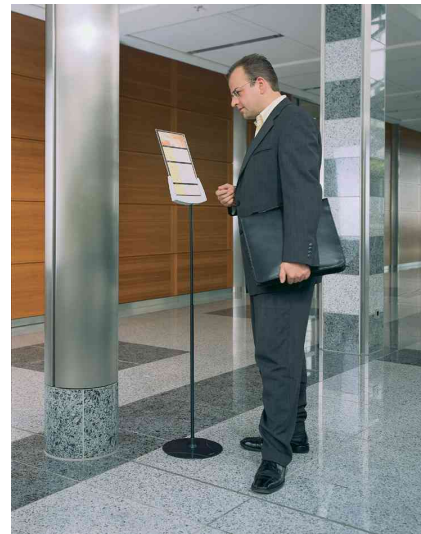

## **DURABLE** Infoständer SHERPA® Infobase telescope

- repräsentativer Bodenständer
- mit einer hochwertigen DIN A4-Infotafel aus Acryl
- aus stabilem, schlagfesten Kunststoff
- stufenlos höhenverstellbar 66 - 114 cm
- stufenlos verstellbarer Lesewinkel: +/- 14°
- standfest durch runden Metallfuß
- Teleskopstab und Metallfuß mit kratzfester Pulverbeschichtung

### Anwendungsbeispiele:

- für die professionelle Präsentation Ihrer Informationen
- für Informationen, Angebote
- ideal für Messen, Ausstellungs- und Verkaufsräume

### Für wen geeignet:

- Hotel- und Gastronomie-Bereich
- Autohäuser

Infoständer Sherpa

Infoständer Sherpa, Anwendungsbeispiel

Produkt	Ausführung	Maße	Farbe	VE	Hersteller- Nummer	Bestell- Nummer
Tafelständer SHERPA	A4	Höhe: 660 - 114 mm	anthrazit / grau		5589-57	9559857