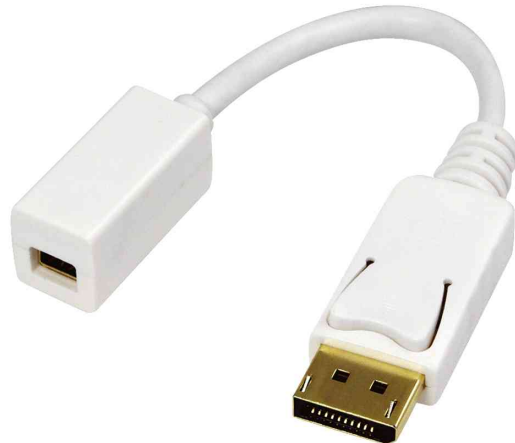

LogiLink®

DisplayPort - Mini DisplayPort Adapter

- Adapter zum Anschluss von DisplayPort Endgeräten am Mini DisplayPort vom Notebook oder PC
- Anschlüsse: DisplayPort Stecker - Mini DisplayPort Kupplung
- unterstützt Mini DisplayPort 1.1a Eingang und DisplayPort 1.1a Ausgang
- HDCP, DPCP DisplayPort Content Protection
- Auflösung bis maximal 1080p
- Stromversorgung über Mini DisplayPort
- keine Treiberinstallation nötig
- vergoldete Kontakte
- Farbe: grau
- Kabellänge: 100 mm
- in Polybag

Anwendungsbeispiel:

- Betrieb von Beamern, TFT-Monitoren und LCD-TV mit Mini DisplayPort Anschluss an der PC Grafikkarte mit DisplayPort Anschluss

DisplayPort Stecker - Mini DisplayPort Kupplung

Produkt	Typ	Anschluss	Länge	Farbe	Hersteller-Nummer	Bestell-Nummer
DisplayPort Stecker Adapter	DisplayPort - Mini DisplayPort	Stecker - Kupplung	0,10 m	weiß	CV0040	11111387