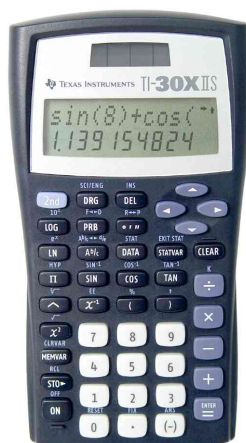

## Schulrechner TI-30X IIS

Der 2-zeilige Rechner für naturwissenschaftliche Aufgaben, optimal auf den Lehrplan abgestimmt

- 11/10 + 2-stellige Anzeige
- 1 x CR 2025 Batterie im Lieferumfang enthalten
- Maße: (B)172 x (T)247 x (H)31 mm
- Gewicht: ca. 200 g

### Funktionen:

- zweidimensionale Statistik
- Blättern und Bearbeiten der Anzeige in 4 Richtungen
- Bruchrechnen und Bruchumwandlung
- "Equation Recall"-Funktion zum Speichern, Anzeigen und Berichtigen früherer Eingaben und Statistiken
- trigonometrische Berechnungen (einschließlich Hyperbelfunktionen) in DEG, RAD oder GRAD
- Polarkoordinaten und rechtwinklige Koordinaten
- Anzeige von Winkeln in Grad, Minuten, Sekunden
- Kombinationen und Permutationen
- Termeingabe in üblicher Schreibweise (EOS™)
- 5 Speicher

Schulrechner TI-30X IIS

Produkt	Ausführung	Display	Stromversorgung	Farbe	VE	Hersteller-Nummer	Bestell-Nummer
Schulrechner TI-30X IIS		2-zeilig / 11-stellig	Solar / Batterie	schwarz		TI-30X IIS	5215007