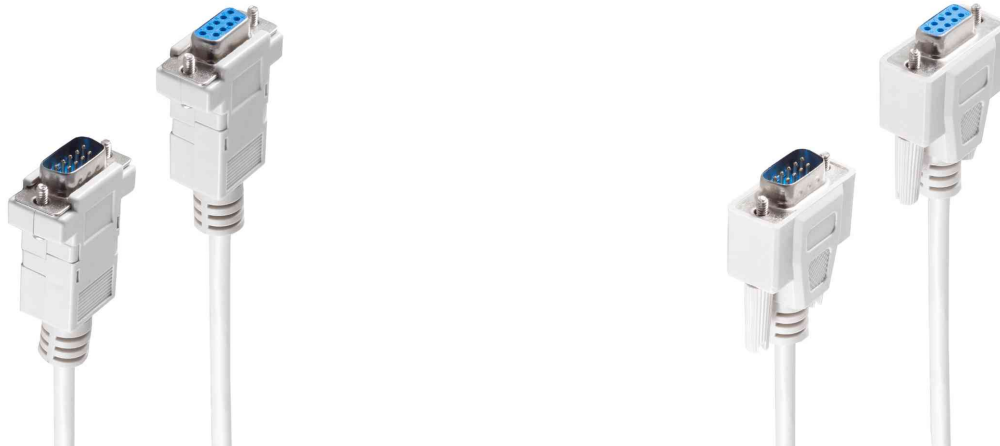

9 Pol Sub-D Kabel, Stecker - Kupplung

- Anschlüsse: 9-pol SUB-D-Stecker - 9-pol SUB-D-Buchse
- Haube: Bestell-Nr. 22225149: Schnapphauben zum öffnen, Bestell-Nr. 22225565: vergossen
- Aufbau/ Schirmung: 7x0,12mm/ Alu Folie+ 7x0,12mm
- AWG: 28
- Belegung: 1:1
- Adern-Material: Kupfergemisch
- Stecker-Material: Kunststoff
- Kontaktoberfläche: vernickelt
- Kabelfarbe: grau, Steckerfarbe: grau

9 Pol Sub-D Kabel, Stecker - Kupplung, Schnapphaube

9 Pol Sub-D Kabel, Stecker - Kupplung, vergossenes Gehäuse

Produkt	Typ	Anschluss	Länge	Farbe	Hersteller- Nummer	Bestell- Nummer
Anschluss-Kabel	9 Pol Sub-D	Stecker - Kupplung Stecker - Kupplung	5,0 m 5,0 m	grau grau	BS78045-5 BS78046-5	22225149 22225565