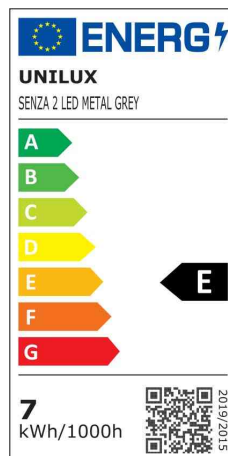

## LED Energiespar-Tischleuchte SENZA, mit Dimmer

- **Lichtquelle:** Dieses Produkt enthält eine Lichtquelle der Energieeffizienzklasse E
- die Leuchte enthält eingebaute LED-Lampen
- die Lampen können in der Leuchte nicht ausgetauscht werden
- Leistung: 6,8 W
- Gewichteter Energieverbrauch: 7 kWh / 1000 h
- Lichtstrom: 794 Lumen
- Farbtemperatur: 2.900 - 6.000 Kelvin (warmweiß - kaltweiß)
- Farbwiedergabeindex (Ra): 83 - 87
- Lebensdauer: 50.000 Stunden

- mit Dimmerfunktion zum Einstellen der Leuchtleistung und Farbtemperatur
- LED mit Linsen zur besseren Lichtverteilung
- eine klare, elegante Linienführung
- leicht verstellbar dank dem Dreigelenkarm mit Ausgleichsfedern
- drehbar am Sockel
- Schalter am Leuchtenkopf, leicht zugänglich
- Sockel Durchmesser: 190 mm
- Leuchtenkopf: 120 mm
- Arm Länge: 350 + 350 mm
- Eurostecker

### Anwendungsbeispiele:

- für Büros und Wohnräume
- für Schreibtische und sonstige Arbeitsplätze

LED Energiespar-Tischleuchte SENZA

Detail: Leuchtenkopf mit Dimmer

Produkt	Ausführung	Farbe	Leistung	Farbtemperatur	Spannung Leuchtmittel	EEK	Hersteller-Nummer	Bestell-Nummer
LED Energiespar-Tischleuchte SENZA	Standfuß	metallgrau	6,8 Watt	2.900 - 6.000 K	230 V / 12 V	E	400092054	64000062