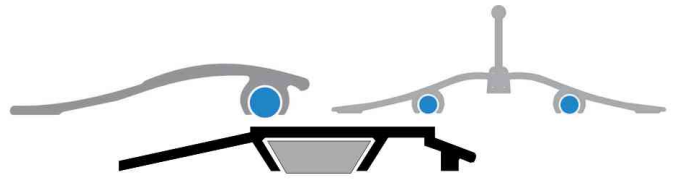

## Lineal, aus Aluminium

- mit rutschsicherer Gummieinlage
- in SB-Etui

Lineal, aus Aluminium

rutschsichere Gummieinlage

Produkt	Ausführung	Länge	Material	Farbe	VE	Hersteller- Nummer	Bestell- Nummer
Metal-Lineal, Gummieinlage mittig	mit Griff	300 mm	Aluminium	silber		52 5235	62078925
Metal-Lineal, Gummieinlage seitlich	ohne Griff	300 mm	Aluminium	silber		52 5331	62078926