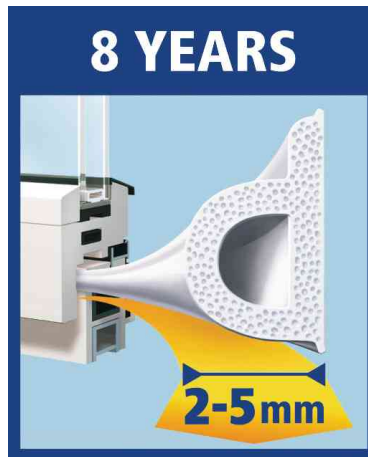

tesa Moll CLASSIC P-Profil Gummidichtung

- selbstklebend
- Stärke: 5,5 mm
- Haltbarkeit: 4 - 8 Jahre
- einfaches Reinigen, abwaschbar
- einfach anzubringen ohne Nägel und Schrauben
- leicht wieder entfernbar
- Temperaturbeständig von - 30° C bis +80° C
- hohe Witterungs-, UV- und Ozonbeständigkeit

Anwendungsbeispiele:

- für Fenster und Türen
- speziell geeignet für größere Spalten aufgrund des Hochprofils

tesa Moll CLASSIC P-Profil Gummidichtung

P-Profil, Haltbarkeit: 8 Jahre

Detailsicht

Auf gewünschte Länge zuschneidbar

Anwendung

Anwendung

Produkt	Ausführung	Maße	Farbe	VE	Hersteller-Nummer	Bestell-Nummer
tesa Moll CLASSIC P-Profil Gummidichtung	Spaltenbreite: 2,0 - 5,0 mm	(B)9 mm x (L)6 m	braun		05390-00101-00	8755117
		(B)9 mm x (L)6 m	weiß		05390-00100-00	8755112
	Spaltenbreite: 2,0 - 5,0 mm	(B)9 mm x (L)10 m	braun		05395-00101-00	8755119
		(B)9 mm x (L)10 m	weiß		05395-00100-00	8755118