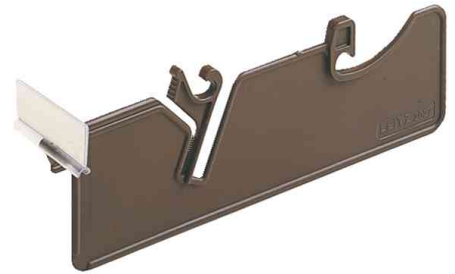

Pendelleitkarte

- für Pendelregistratur DIN A4
- aus Kunststoff
- mit integriertem Feststeller und Steg-Ausbildungen zum Aufschieben des lose beiliegenden Reiters
- Reiter 50 mm
- 3 unterschiedliche Reiterpositionen: vorstehend, überstehend längs oder überstehend quer
- inkl. Schildchen A - Z und Blanko
- Abgabe nur in ganzen VE's

Pendelleitkarte, Reiter vorstehend

Pendelleitkarte, Reiter überstehend längs

Pendelleitkarte, Reiter überstehend quer

| Produkt | Ausführung | Format | Farbe | VE | Hersteller- Nummer | Bestell- Nummer |
|-----------------|------------|--------|-------|----------|-----------------------|--------------------|
| Pendelleitkarte | | | braun | 25 Stück | 2027-00-75 | 80202775 |