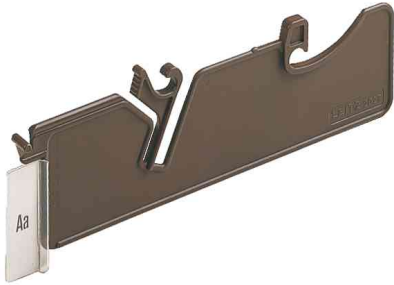

Pendelleitkarte

- für Pendelregistratur DIN A4
- aus Kunststoff
- mit integriertem Feststeller und Steg-Ausbildungen zum Aufschieben des lose beiliegenden Reiters
- Reiter 50 mm
- 3 unterschiedliche Reiterpositionen: vorstehend, überstehend längs oder überstehend quer
- inkl. Schildchen A - Z und Blanko
- Abgabe nur in ganzen VE's

Pendelleitkarte, Reiter vorstehend

Pendelleitkarte, Reiter überstehend längs

Pendelleitkarte, Reiter überstehend quer

| Produkt | Ausführung | Format | Farbe | VE | Hersteller- Nummer | Bestell- Nummer |
|-----------------|------------|--------|-------|----------|-----------------------|--------------------|
| Pendelleitkarte | | | braun | 25 Stück | 2027-00-75 | 80202775 |