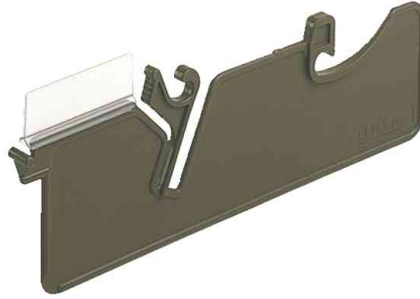

Pendelleitkarte

- für Pendelregistratur DIN A4
- aus Kunststoff
- mit integriertem Feststeller und Steg-Ausbildungen zum Aufschieben des lose beiliegenden Reiters
- Reiter 50 mm
- 3 unterschiedliche Reiterpositionen: vorstehend, überstehend längs oder überstehend quer
- inkl. Schildchen A - Z und Blanko
- Abgabe nur in ganzen VE's

Pendelleitkarte, Reiter vorstehend

Pendelleitkarte, Reiter überstehend längs

Pendelleitkarte, Reiter überstehend quer

| Produkt | Ausführung | Format | Farbe | VE | Hersteller- Nummer | Bestell- Nummer |
|-----------------|------------|--------|-------|----------|-----------------------|--------------------|
| Pendelleitkarte | | | braun | 25 Stück | 2027-00-75 | 80202775 |