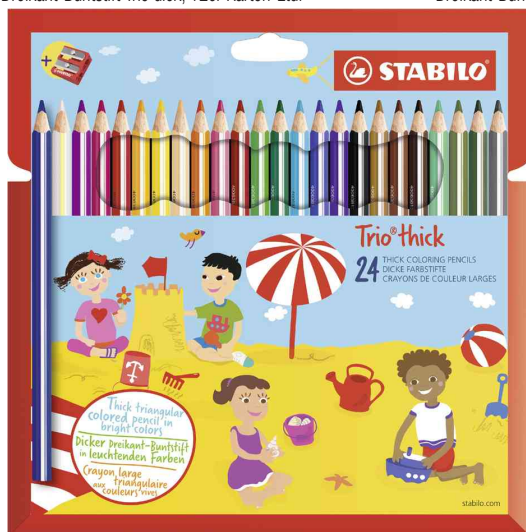

Dreikant-Buntstifte Trio® dick - im Etui

- ergonomischer, kindgerechter Dreiecks-Form
- intensive Farbabgabe
- farbig lackiert
- Länge: 175 mm
- Durchmesser: 10 mm
- **12er Karton-Etui:** sortiert in den Farben gelb, rot, orange, rot, lila, dunkelblau, mittelblau, dunkelgrün, hellgrün, dunkelbraun, hellbraun, schwarz
- **12er Karton-Etui inkl. Doppelspitzer:** sortiert in den Farben gelb, orange, kirschrot, rosa, fleischfarben, blauviolett, ultramarinblau, himmelblau, grün, gelbgrün, hellbraun, schwarz
- **18er Karton-Etui inkl. Doppelspitzer:** sortiert in den Farben gelb, orange, rosa, dunkelbraun, STABILOrot, laubgrün, kirschrot, gelborange, rotviolett, grün, gelbgrün, hellbraun, schwarz, hautfarben, blauviolett, ultramarinblau, himmelblau
- **24er Karton-Etui:** weiß, gelb, gelborange, orange, STABILOrot, kirschrot, rotviolett, rosa, fleischfarben, blauviolett, ultramarinblau, himmelblau, laubgrün, grün, gelbgrün, dunkelbraun, hellbraun, grau, schwarz, karminrot dunkel, pariserblau dunkel, deckgrün, zenobergrün, ocker dunkel
- **24er Karton-Etui inkl. Doppelspitzer:** sortiert wie 24er Karton-Etui

Für wen geeignet:

- Malanfänger

Dreikant-Buntstift Trio dick, 12er Karton-Etui

Dreikant-Buntstifte Trio dick, 12er Karton-Etui inkl. Spitzer

Dreikant-Buntstifte Trio dick, 18er Karton-Etui inkl. Spitzer

Dreikant-Buntstifte Trio dick, 24er Karton-Etui inkl. Spitzer

Dreikant-Buntstift Trio dick, 24er Karton-Etui

Produkt	Ausführung	Minenstärke	Strichfarbe	Schafffarbe	VE	Hersteller-Nummer	Bestell-Nummer
Dreikant-Buntstifte Trio dick, Karton-Etui	dreikant	4,2 mm	farbig sortiert	farbig sortiert	12 Stück	203/12-01	5652090
Dreikant-Buntstifte Trio dick, Karton-Etui mit Spitzer	dreikant	4,2 mm	farbig sortiert	farbig sortiert	24 Stück	203/24-01	5550049
		4,2 mm	farbig sortiert	farbig sortiert	12 Stück	203/2-12	5652713
		4,2 mm	farbig sortiert	farbig sortiert	18 Stück	203/2-18	5652714
	dreikant	4,2 mm	farbig sortiert	farbig sortiert	24 Stück	203/2-24	5550118