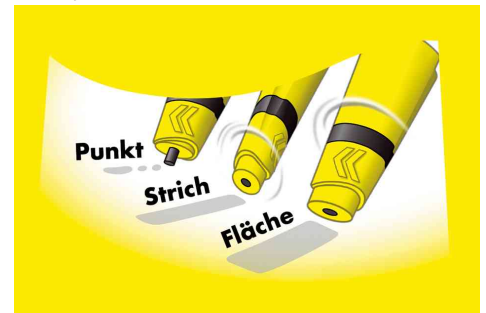

**Anwendungsbeispiele:**

- klebt Pappe, Papier, Filz, Leder, Kork, Stoff, Holz untereinander sowie auf Metall, Porzellan, Glas, Styropor und viele Kunststoffe
- universelle Anwendungen im Haushalt, Büro und Schule, beim Basteln und Werken

**Für wen geeignet:**

- Haushalt
- Büro
- Schule
- Kindergarten

Alleskleber flinke flasche , 35 g

Alleskleber flinke flasche , 90 g

Symbolbild: Alleskleber flinke flasche, Nachfüllkanister

Anwendungsbeispiel

Anwendungsbeispiel

Klebekopf für Flächen-, Punkt- und Strichkleben

Produkt	Ausführung	Inhalt	VE	Hersteller- Nummer	Bestell- Nummer
Alleskleber flinke flasche	Flasche	35 g		46300	5651102
		90 g		46315	5651103
	Nachfüllkanister	760 g		46320	5650610
		1.750 g		46380	5650611