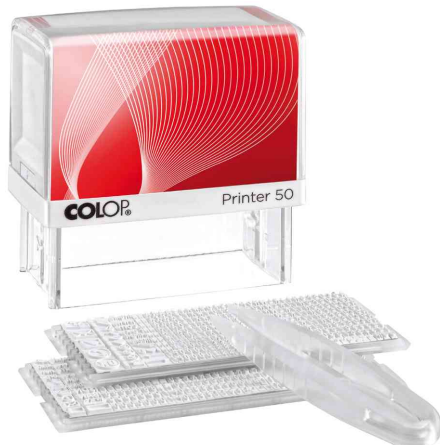

COLOP®

Textstempelautomat "D-I-Y Sets" Printer 50/2 Set

1. selbstfärbend
   - Stempel zum Selbersetzen
   - Kunststoff-Gehäuse
   - mit Textsichtfenster
   - rutschfeste Soft-Touch Griffelemente
   - bis max. 8 Textzeilen mit max. 32 Typen je Zeile
   - **Set bestehend aus:** 1 x Stempelautomat Printer 50, 1 x Stempelkissen - schwarz, 1 x Typensatz TS 35 mit 320 Typen á 3,5 mm und 25 Piktogramme, 1 x Typensatz TS 25 mit 360 Typen á 2,5 mm und 20 Piktogramme und 1 Pinzette
   - passendes Ersatzstempelkissen: E/50/1
2. **Zubehör: Ersatzstempelkissen:** Abgabe nur in ganzen VE's

Anwendungsbeispiele:

- ideal wenn Texte öfter geändert werden

Textstempelautomat "D-I-Y Sets" Printer 50/2 Set

→ KAI UWE BIERMANN ←
COMPUTER-TECHNIK
AM STADION CENTER
AALENWEG 53
48 731 GRÜNBURG
☎ 0455 66 99 01
Fax: 0455 66 99 02
e-mail: UWE@COM-TECH.com

Abdruckbeispiel

Produkt	Ausführung	Abdruckgröße	Gehäusefarbe	Kissenfarbe	VE	Hersteller- Nummer	Bestell- Nummer
Textstempelautomat "D-I-Y Sets" Printer 50/2 Set	8-zeilig	30 x 69 mm	blau / grau	schwarz		100940	62518062
Zubehör: Ersatzstempelkissen E/50/1				schwarz	2 Stück	107224	62518014
Zubehör: Typensatz TS 35	3,5 mm / 320 Zeichen					114739	62518089