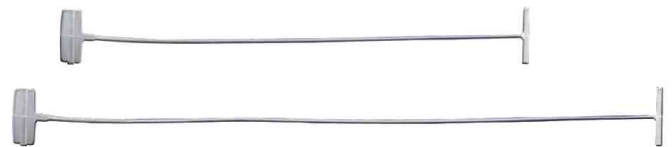

## Anschießpistole

- aus Kunststoff
- mit Nadel
- Abgabe nur in ganzen VE's

### Zubehör: Ersatznadeln für Anschießpistole:

- aus Stahl
- Farbe: silber
- Abgabe nur in ganzen VE's

### Anwendungsbeispiele:

- zur Warenkennzeichnung
- für die einfache und schnelle Befestigung von Hängeschildern an empfindlichen Textilien, wie z.B. Blusen, Seidenschlössen, Krawatten usw.
- so befestigen Sie dauerhaft den Preis oder Informationen an der Ware

Anschießpistole

Anschießfäden

Zubehör: Ersatznadel

Produkt	Ausführung	Maße	Farbe	VE	Hersteller-Nummer	Bestell-Nummer
Anschießpistole, standard	Kunststoff		schwarz / orange		ZB600	8202694
Zubehör: Anschießfäden, standard	Nylon	Länge: 25 mm Länge: 45 mm	farblos farblos	2.000 2.000	ZB320 ZB321	8201501 8201502
Zubehör: Ersatznadel für ZB600	Stahl	Durchmesser: 2,0 mm	silber	5	ZB360	8202695