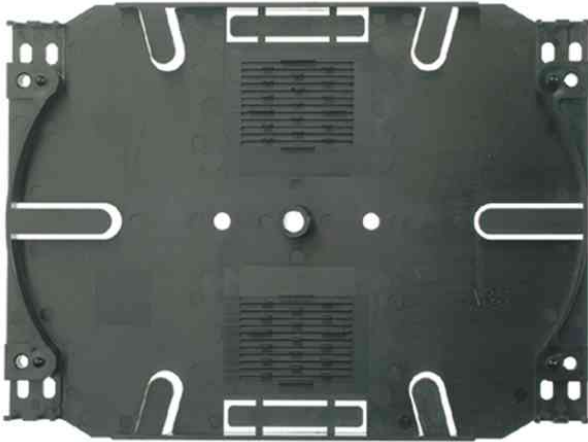

Spleißkassette und Zubehör

- für LWL Patch Panel der Serien Economy V, Basis V, Basis eco, Profi V
- mit integrierten Spleißhaltern für max. 24 Lichtbogenspleiße
- Kunststoff, schwarz
- Maße Spleißkassette: (B)162 x (T)120 x (H)10 mm

Spleißkassette

Abdeckplatte für Spleißkassette

Produkt	Ausführung	Ports	Farbe	Hersteller- Nummer	Bestell- Nummer
Spleißkassette			schwarz	100022175	11192488
Abdeckplatte für Spleißkassette			schwarz	100017559	11192020