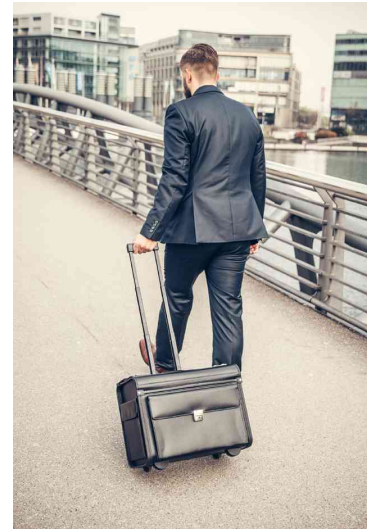

Alassio®

Pilotenkoffer "SILVANA" mit Trolley, Echtleder

- mit Trolleysystem
- ein geräumiges Hauptfach mit Unterteilungen
- ein Laptopfach
- mit Organiserteil im Deckel
- Schreibgeräteschlaufe und Reißverschluss tasche im Deckel
- abschließbare Vortasche
- 2 Zahlenkombinationsschlösser
- Innenmaße Laptopfach: (B)420 x (T)50 x (H)270 mm
- Trolleyhöhe: ca. 103 cm
- Innemaße: (B)440 x (T)220 x (H)340 mm

Erklärung: * = Außenmaße ohne Vortasche

Für wen geeignet:

- Geschäftsleute
- Außendienstmitarbeiter

Pilotenkoffer "SILVANA"

Pilotenkoffer "SILVANA", offen

Symbolbild: zeigt das Produkt in Anwendung

Produkt	Ausführung	Format	Farbe	Hersteller- Nummer	Bestell- Nummer
Pilotenkoffer "SILVANA"	Echtleder	(B)485 x (T)230 x (H)370* mm	schwarz	92705	5317507