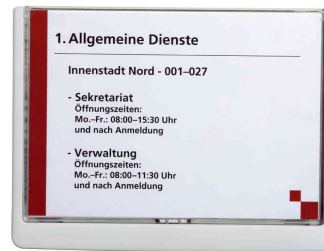

Türschild Click Sign, DIN A5, 210 x 148,5 mm

- aus hochwertigem Kunststoff
- modernes Design und formschöne Rundungen
- leichtes Austauschen der Kartoneinlage wird durch ein vollständiges Herausziehen des Sichtfensters gewährleistet
- das Fenster lässt sich nach oben schieben, nach vorne aufklappen und entnehmen
- das Fenster wird wieder nach oben geschoben und klickt sicher im Rahmen zu
- zum Anschrauben oder Ankleben
- Lieferung inklusive Montageset, Bohrschablone und Anleitung

Zubehör: INFO SIGN REFILL: EDV-beschriftbare Einsteckschilder • geeignet für Inkjet-, Laser-, Matrix-Drucker und Kopierer • mit Mikroperforation • auf 10 DIN A4 Bögen, Abgabe nur in ganzen VE's

Hinweis: Kostenloser Software-Download unter www.durable.de

Anwendungsbeispiele:

- zur Orientierungshilfe in öffentlichen Gebäuden, Büros, Krankenhäusern, Bildungseinrichtungen und Gastronomie

Für wen geeignet:

- Architekten
- Arztpraxen, Krankenhäuser
- Gastronomen
- Verwaltungen, Büros
- Schulen, Universitäten

Türschild Click Sign, DIN A5, dunkelbau

Türschild Click Sign, DIN A5, graphit

Türschild Click Sign, DIN A5, weiß

Zubehör: Einsteckschilder INFO SIGN REFILL

Produkt	Ausführung	Maße	Farbe	VE	Hersteller-Nummer	Bestell-Nummer
Türschild CLICK SIGN	Kunststoff	(B)210 x (H)148,5 mm	dunkelblau		4866-07	9486607
		(B)210 x (H)148,5 mm	graphit		4866-37	9486637
Zubehör: INFO SIGN REFILL für 4805	Kunststoff	(B)210 x (H)148,5 mm	weiß	10 Schilder	4866-02	9486602
		(B)210 x (H)148,5 mm	weiß		4855-02	9485502