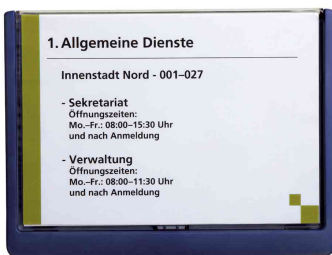

Türschild Click Sign, DIN A5, 210 x 148,5 mm

- aus hochwertigem Kunststoff
- modernes Design und formschöne Rundungen
- leichtes Austauschen der Kartoneinlage wird durch ein vollständiges Herausziehen des Sichtfensters gewährleistet
- das Fenster lässt sich nach oben schieben, nach vorne aufklappen und entnehmen
- das Fenster wird wieder nach oben geschoben und klickt sicher im Rahmen zu
- zum Anschrauben oder Ankleben
- Lieferung inklusive Montageset, Bohrschablone und Anleitung

Zubehör: INFO SIGN REFILL: EDV-beschriftbare Einsteckschilder • geeignet für Inkjet-, Laser-, Matrix-Drucker und Kopierer • mit Mikroperforation • auf 10 DIN A4 Bögen, Abgabe nur in ganzen VE's

Hinweis: Kostenloser Software-Download unter www.durable.de

Anwendungsbeispiele:

- zur Orientierungshilfe in öffentlichen Gebäuden, Büros, Krankenhäusern, Bildungseinrichtungen und Gastronomie

Für wen geeignet:

- Architekten
- Arztpraxen, Krankenhäuser
- Gastronomen
- Verwaltungen, Büros
- Schulen, Universitäten

Türschild Click Sign, DIN A5, dunkelbau

Türschild Click Sign, DIN A5, graphit

Türschild Click Sign, DIN A5, weiß

Zubehör: Einsteckschilder INFO SIGN REFILL

Produkt	Ausführung	Maße	Farbe	VE	Hersteller-Nummer	Bestell-Nummer
Türschild CLICK SIGN	Kunststoff	(B)210 x (H)148,5 mm	dunkelblau		4866-07	9486607
		(B)210 x (H)148,5 mm	graphit		4866-37	9486637
Zubehör: INFO SIGN REFILL für 4805	Kunststoff	(B)210 x (H)148,5 mm	weiß	10 Schilder	4866-02	9486602
		(B)210 x (H)148,5 mm	weiß		4855-02	9485502