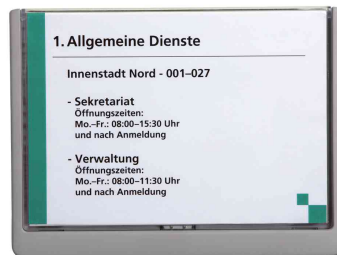

Türschild Click Sign, DIN A5, 210 x 148,5 mm

- aus hochwertigem Kunststoff
- modernes Design und formschöne Rundungen
- leichtes Austauschen der Kartoneinlage wird durch ein vollständiges Herausziehen des Sichtfensters gewährleistet
- das Fenster lässt sich nach oben schieben, nach vorne aufklappen und entnehmen
- das Fenster wird wieder nach oben geschoben und klickt sicher im Rahmen zu
- zum Anschrauben oder Ankleben
- Lieferung inklusive Montageset, Bohrschablone und Anleitung

Zubehör: INFO SIGN REFILL: EDV-beschriftbare Einsteckschilder • geeignet für Inkjet-, Laser-, Matrix-Drucker und Kopierer • mit Mikroperforation • auf 10 DIN A4 Bögen, Abgabe nur in ganzen VE's

Hinweis: Kostenloser Software-Download unter www.durable.de

Anwendungsbeispiele:

- zur Orientierungshilfe in öffentlichen Gebäuden, Büros, Krankenhäusern, Bildungseinrichtungen und Gastronomie

Für wen geeignet:

- Architekten
- Arztpraxen, Krankenhäuser
- Gastronomen
- Verwaltungen, Büros
- Schulen, Universitäten

Türschild Click Sign, DIN A5, dunkelbau

Türschild Click Sign, DIN A5, graphit

Türschild Click Sign, DIN A5, weiß

Zubehör: Einsteckschilder INFO SIGN REFILL

Produkt	Ausführung	Maße	Farbe	VE	Hersteller-Nummer	Bestell-Nummer
Türschild CLICK SIGN	Kunststoff	(B)210 x (H)148,5 mm	dunkelblau		4866-07	9486607
		(B)210 x (H)148,5 mm	graphit		4866-37	9486637
Zubehör: INFO SIGN REFILL für 4805	Kunststoff	(B)210 x (H)148,5 mm	weiß	10 Schilder	4866-02	9486602
		(B)210 x (H)148,5 mm	weiß		4855-02	9485502