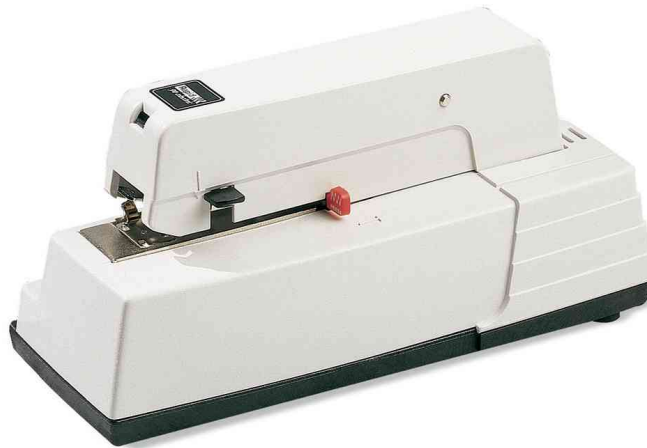

Elektro-Heftgerät Classic 90EC

Sehr schnelles Heften - ca. 1/100 Sekunde pro Heftung

- Heftleistung: 30 Blatt
- Einlegetiefe: variabel einstellbar bis 60 mm
- Lademechanik: Springfachmechanik (von vorne)
- Material: aus Kunststoff / Mechanikteile aus Metall
- Heftart: offene und geschlossene Heftung
- einstellbare Heftkraft
- mit rutschfester Gummiunterlage
- passende Heftklammern: 66/6 und 66/7
- Eurostecker

Lieferumfang: Elektro-Heftgerät Classic 90EC und Heftklammern 66/6

Anwendungsbeispiele:

- ideal für Kopierraum

Elektro-Heftgerät Classic 90EC

Produkt	Heftleistung	Farbe	Hersteller- Nummer	Bestell- Nummer
Elektro-Heftgerät Classic 90EC	30 Blatt	weiß	20942901	68942901
Zubehör: Heftklammern 66/6 (Inhalt: 5.000 Stück)		galvanisiert	24867800	68867800