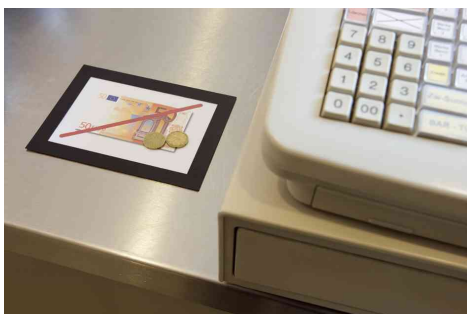

## Magnetrahmen DURAFRAME, DIN A6, selbstklebend

Ausgezeichnet mit dem iF product design award 2011!

- selbstklebender Informationsrahmen mit magnetischer Vorderseite und farbigem Rahmen
- mit vollflächiger Selbstklebefolie auf der Rückseite
- transparente blendfreie Vorderfolie aus Hart-PVC (240 my)
- transparente Rückenfolie aus Weich-PVC (200 my) mit wieder ablösbarem Kleber
- einfaches und schnelles Austauschen der Informationen
- aufklappbare Vorderseite
- der Rahmen kann beidseitig mit Informationen bestückt werden und ist somit auf Glasflächen beidseitig lesbar
- Rahmenfarbe beidseitig sichtbar
- lässt sich rückstandslos lösen und an andere Stelle wieder anbringen
- sehr flexible, schnelle und einfache Handhabung: einfach die Schutzfolie abziehen und den selbstklebenden Rückenteil auf Türen, Fenster, Aktenschränke etc. kleben
- Abgabe nur in ganzen VE's

### Anwendungsbeispiele:

- Magnetrahmen bieten einen professionellen Weg regelmäßig wechselnde Informationen zu organisieren, auszustellen und anzukleben
- ideal für Informationen, z.B. Öffnungszeiten
- perfekt für die Präsentation von Sonderangeboten, Werbeinformationen
- geeignet für Speisekarten, Rezepte am Kühlschrank
- für Fotos
- Fluchtwegbeschreibung, Sicherheitshinweise, Bedienungsanleitung an Maschinen
- Beschilderung
- Konferenzraumbeschriftung, austauschbare Türschilder
- können auf jeder glatten und tragfähigen Oberfläche angebracht werden

### Für wen geeignet:

- Restaurants, Hotels
- Facilitymanagement
- Banken
- Verwaltungen, öffentliche Einrichtungen
- Privat-Haushalt
- Tankstellen
- Reisebüros
- Arztpraxen
- Kanzleien
- Ladengeschäfte
- Makler

Magnetrahmen DURAFRAME, schwarz

Magnetrahmen DURAFRAME, silber

Schnelles Austauschen der Informationen

Anwendungsbeispiel: als Hinweisschild

Anwendungsbeispiel: als Hinweisschild

Anwendungsbeispiel: für Fotos