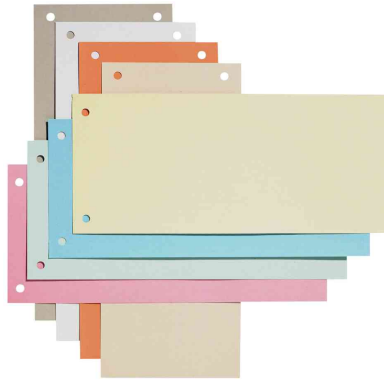

Trennstreifen - Karton

- 190 g/qm Karton
- für DIN A4
- Abgabe nur in ganzen VE's

Symbolbild: Trennstreifen - Karton, Sammelabbildung

Produkt	Material	Ausführung	Format	Lochung	Farbe	VE	Hersteller- Nummer	Bestell- Nummer
Trennstreifen	Karton		240 x 105 mm	80 mm	blau	100 Stück	100205025	61068060
			240 x 105 mm	80 mm	gelb	100 Stück	100205026	61068062
	Karton		240 x 105 mm	80 mm	grün	100 Stück	100205028	61068063
			240 x 105 mm	80 mm	orange	100 Stück	100421026	61068065
	Karton		240 x 105 mm	80 mm	rot	100 Stück	100205027	61068066
			240 x 105 mm	80 mm	weiß	100 Stück	100421030	61068067