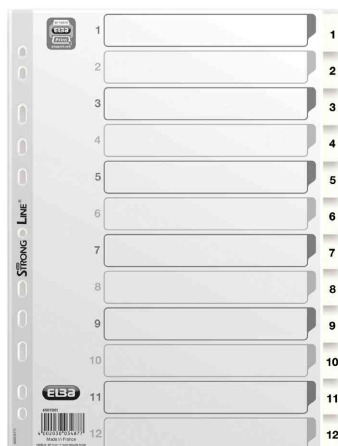

ELBAprint - Einfach individuell

GESTALTEN SIE IHRE ELBA PRODUKTE MIT ELBAprint - SCHNELL & EINFACH

1. Wählen Sie Ihr ELBA Produkt
2. Gestalten Sie Ihre Vorlage (mit Text, Bild, Hintergrund)
3. Drucken

Zahlen Kunststoff-Register, weiß, DIN A4

- aus besonders strapazierfähiger PP-Folie, 0,12 mm
- Deckblatt, Registerblätter und Taben weiß, Beschriftungsmöglichkeit mit ELBA Print
- Maße: 225 x 297 mm

Symbolbild: Zahlen Kunststoff-Register, weiß