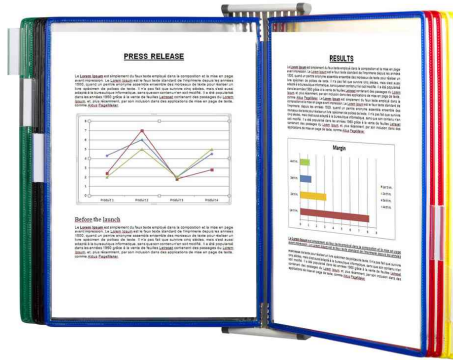

Wandsichttafelsystem - Metall, inkl. Sichttafeln

Damit die Information jederzeit lesbar und gut geschützt bleibt!

- Träger aus Stahlblech, lichtgrau lackiert
- optimale Lesehöhe, durch variable Befestigung
- Befestigung auf allen Untergründen möglich
- für mehr Freiraum am Arbeitsplatz
- Informationen immer auf Sichthöhe
- unbegrenzt erweiterbar durch einfaches Aneinanderreihen der Wandelemente
- Sichttafeln aus strapazierfähigem, flexiblem Kunststoff mit farbigem, kunststoffummantelten Stahldraht gerahmt
- Öffnung oben
- Metallsockel inkl. 4 Plugger für guten Halt der Sichttafeln
- inkl. 5 Aufsteckreiter 50 mm (Kartoneinlagen neutral und farbig)

Tischsäule

- inkl. Tischklemme und Verbindungsstück
- Lieferung unbestückt
- Farbe: grau

Anwendungsbeispiele:

- optimal geeignet im Qualitätskontrollbereich, an Montagebändern, Maschinen, usw.

Für wen geeignet:

- Geschäfte, Warenhäuser, Autohändler
- Produktionsstätten, Fabriken, Läger

Wandsichttafelsystem, inkl. 10 Drehzapfentafeln - rot

Wandsichttafelsystem, inkl. 10 Drehzapfentafeln - sortiert

Wandsichttafelsystem, inkl. 5 Drehzapfentafeln - sortiert