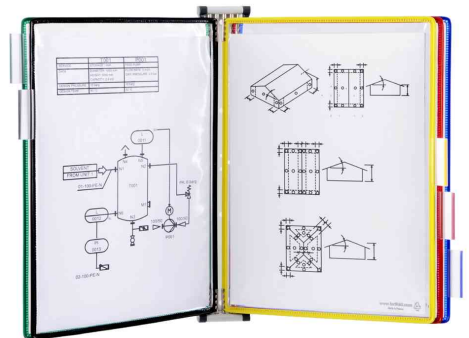

Wandsichttafelsystem - Metall, inkl. Sichttafeln

Damit die Information jederzeit lesbar und gut geschützt bleibt!

- Träger aus Stahlblech, lichtgrau lackiert
- optimale Lesehöhe, durch variable Befestigung
- Befestigung auf allen Untergründen möglich
- für mehr Freiraum am Arbeitsplatz
- Informationen immer auf Sichthöhe
- unbegrenzt erweiterbar durch einfaches Aneinanderreihen der Wandelemente
- Sichttafeln aus strapazierfähigem, flexiblem Kunststoff mit farbigem, kunststoffummantelten Stahldraht gerahmt
- Öffnung oben
- Metallsockel inkl. 4 Plugger für guten Halt der Sichttafeln
- inkl. 5 Aufsteckreiter 50 mm (Kartoneinlagen neutral und farbig)

Tischsäule

- inkl. Tischklemme und Verbindungsstück
- Lieferung unbestückt
- Farbe: grau

Anwendungsbeispiele:

- optimal geeignet im Qualitätskontrollbereich, an Montagebändern, Maschinen, usw.

Für wen geeignet:

- Geschäfte, Warenhäuser, Autohändler
- Produktionsstätten, Fabriken, Läger

Wandsichttafelsystem, inkl. 10 Drehzapfentafeln - rot

Wandsichttafelsystem, inkl. 10 Drehzapfentafeln - sortiert

Wandsichttafelsystem, inkl. 5 Drehzapfentafeln - sortiert

Erweiterungs-Wandelement

Symbolbild: Tischsäule

Symbolbild: zeigt das Produkt in Anwendung

Produkt	Ausführung	Format	Inhalt	Farbe	VE	Hersteller- Nummer	Bestell- Nummer
Wandsichttafelsystem Metall	Wandbefestigung	A4	mit 10 Sichttafeln	grau / farbig sortiert		414109	93414109
		A4	mit 10 Sichttafeln	grau / rot		464103	93464103
	Wandbefestigung	A4	mit 5 Sichttafeln	grau / farbig sortiert		414159	93414159
Zubehör: Erweiterungs-Wandelement	Wandbefestigung	A4	ohne Sichttafeln	grau		214100	93214100
Zubehör: Tischsäule	Wandbefestigung	A4	ohne Wandsichttafel	lichtgrau		560100	93560100