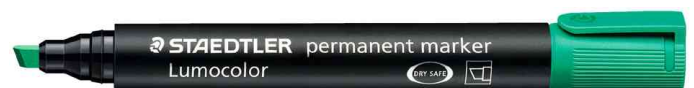

Permanent-Marker Lumocolor 350

- DRY SAFE: kann tagelang offen liegen, ohne einzutrocknen
- Schaft und Kappe aus PP
- Spitzenblockierung beugt dem Eindringen der Spitze bei hohem Schreibdruck vor
- wisch- und wasserfest
- sekundenschnell trocken, daher ideal für Linkshänder
- grün und schwarz sind lichtbeständig und wetterfest
- mit Clip
- Airplane safe: automatischer Druckausgleich verhindert das Auslaufen des Stiftes im Flugzeug
- Schaft schwarz / Schaftende und Kappe in Strichfarbe
- nachfüllbar mit Tankstelle 488 50

Anwendungsbeispiele:

- zur Beschriftung von Papier und Karton
- zur Beschriftung von Filmen, Folien, Kunststoff und Metall
- zur Beschriftung von Styropor
- zur Beschriftung von Glas und Porzellan
- zur Beschriftung von Holz, Stein und Leder

Für wen geeignet:

- Piloten, Stewardessen und Vielflieger
- Linkshänder
- Industrie, Handwerk und Labore

Permanent-Marker Lumocolor 350, blau

Permanent-Marker Lumocolor 350, grün

Permanent-Marker Lumocolor 350, rot

Permanent-Marker Lumocolor 350, schwarz

Symbolbild: zeigt das Produkt in der Anwendung

Produkt	Ausführung	Strichstärke	Strichfarbe	Gehäusefarbe	VE	Hersteller-Nummer	Bestell-Nummer
Permanent-Marker 350	Keilspitze	ca. 2,0 - 5,0 mm	blau	schwarz		350-3	5653270
		ca. 2,0 - 5,0 mm	grün	schwarz		350-5	5653272
	Keilspitze	ca. 2,0 - 5,0 mm	rot	schwarz		350-2	5653269
		ca. 2,0 - 5,0 mm	schwarz	schwarz		350-9	5653275
Zubehör: Refill Station Lumocolor 488 50	Inhalt: 30 ml		schwarz			488 50-9	5653790