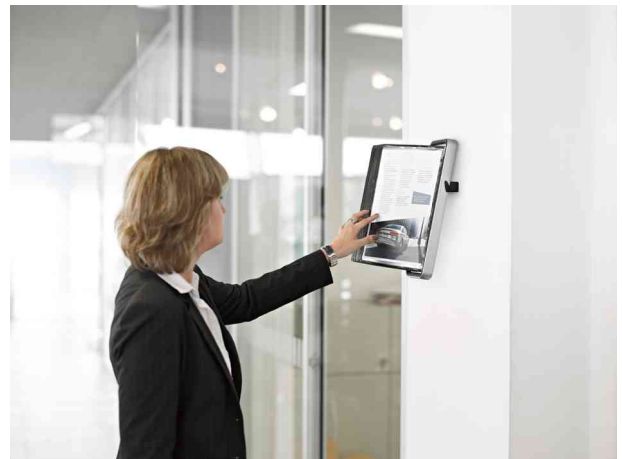

## Wandsichttafelsystem VEO

VEO - Vision, Eleganz, Organisation

- Rahmen aus Aluminium-Legierung und hochwertige glatte Oberfläche aus ABS im Inneren
- Farbe: silber/schwarz
- hohe Stabilität, unglaublich leicht zu montieren: ein Click, kein Werkzeug
- Lieferung inkl. 10 Sichttafeln
- Drehzapfensichttafeln aus PP, DIN A4, schwarz
- unendlich erweiterbar mit mehreren Wandelementen
- Maße aufgeklappt: (B)480 x (T)250 x (H)370 mm
- Lieferung inkl. Montagematerial

### Anwendungsbeispiele:

- zeigt, schützt und organisiert alle wichtigen Dokumente
- Showroom
- Hotelrezeption
- Restaurants
- Büroarbeitsplatz

Wandsichttafelsystem VEO

leichte Montage, ein Click ohne Werkzeug - Rahmen aus Aluminium Legierung, Innenteil aus ABS - Sichttafeln aus PP

Symbolbild: zeigt das Produkt in Anwendung

Symbolbild: zeigt das Produkt in Anwendung

Produkt	Ausführung	Format	Inhalt	Farbe	VE	Hersteller- Nummer	Bestell- Nummer
Wandsichttafelsystem VEO	Wandbefestigung	A4	mit Sichttafeln	silber / schwarz		714507	93714507