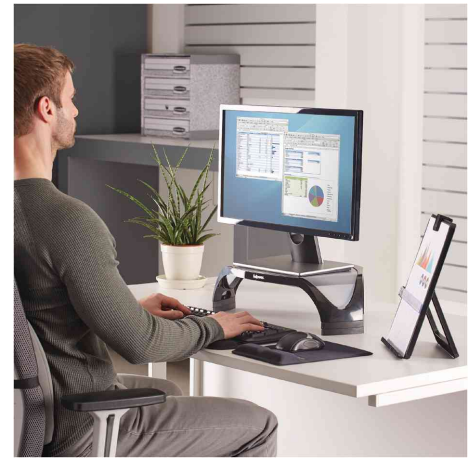

Fellowes

TFT- / LCD-Monitorständer

- bringt den Bildschirm auf Augenhöhe und verhindert so Nackenschmerzen
- aus Kunststoff
- höhenverstellbar in 3 Stufen
- kompatibel mit Dockingstation Smart Suites
- Maße: (B)484 x (T)334 x (H)90 - 130 mm

TFT-/LCD- Monitorständer

Symbolbild: zeigt das Produkt in der Anwendung

Symbolbild: zeigt das Produkt in der Anwendung

Produkt	Ausführung	Tragkraft	Farbe	Hersteller- Nummer	Bestell- Nummer
TFT- / LCD-Monitorständer Smart Suites	bis 21" (53,34 cm)	bis 10 kg	silber	8020101	5380350