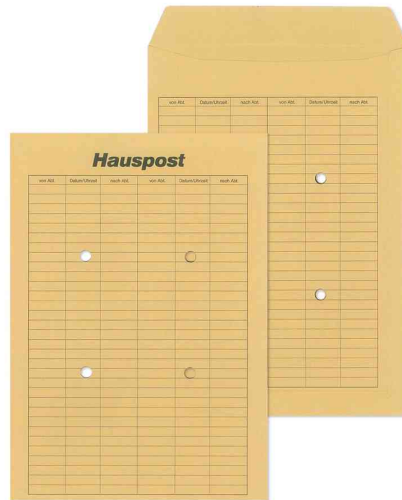

## Hauspost-Versandtaschen - Großpackungen ungummiert

- Hausposttaschen
- natron
- mit Tabellendruck: von Abteilung / Datum/Uhrzeit / nach Abteilung / von Abteilung / Datum/Uhrzeit / nach Abteilung
- beidseitig bedruckt
- 4 Sichtlöcher
- Abgabe nur in ganzen VE's

Symbolbild: Hauspost-Versandtasche

Produkt	Ausführung	Format	Grammatur	Farbe	VE	Anzahl Bögen	Hersteller- Nummer	Bestell- Nummer
Hauspost-Versandtaschen	4 Sichtlöcher	B4	110 g/qm	braun	250 Stück		30019165	8710815
		C4	110 g/qm	braun	250 Stück		30007317	8710812