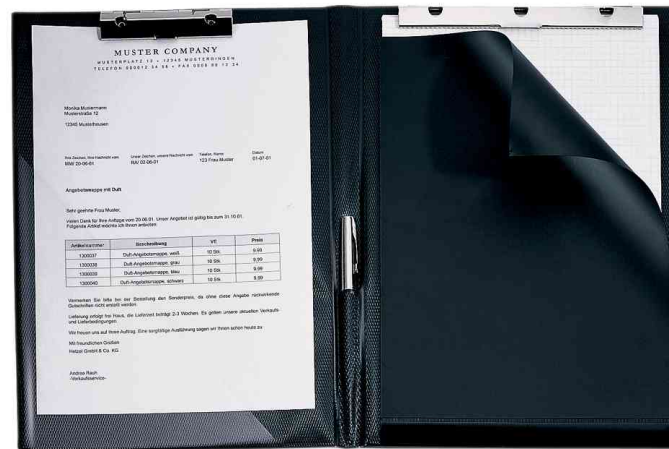

Klemmbrett-Mappe, DIN A4

- Kunststoffeinband mit Bürstenstruktur
- mit Durchschreibeschutz, dieser ermöglicht problemloses Arbeiten mit Trennsätzen, Formularen oder Schreibblöcken
- Stiftehalter
- Metallklappen im Vorder- und Rückendeckel halten bis zu 60 Blatt Papier
- transparentes Schrägfach im Vorderdeckel
- Maße: (B)240 x (H)340 mm

Klemmbrett-Mappe - Innenansicht

Produkt	Ausführung	Format	Fassungsvermögen	Farbe	VE	Hersteller- Nummer	Bestell- Nummer
Klemmbrett-Mappe	Kunststoff	A4	120 Blatt	schwarz		14790091	51479005