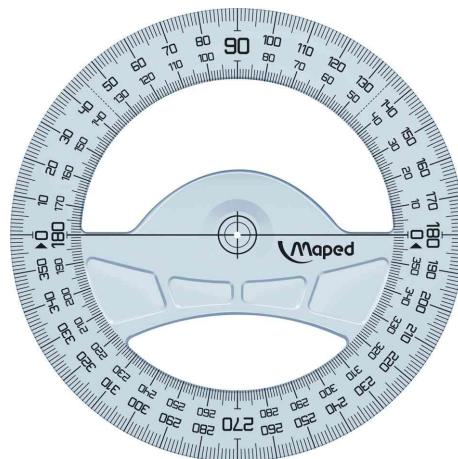

## Winkelmesser Geometric 360°

- Skalenaufdruck mit UV-beständiger Farbe
- 90° Winkelanzeige
- Fadenkreuz-Markierung im Zentrum
- Gradanzeige in zwei Richtungen
- ergonomische Haltezone

Winkelmesser Geometric 360°

Produkt	Ausführung	Länge	Material	Farbe	VE	Hersteller- Nummer	Bestell- Nummer
Vollkreis-Winkelmesser Geometric	360 Grad	120 mm	Kunststoff	transparent		242360	82242360