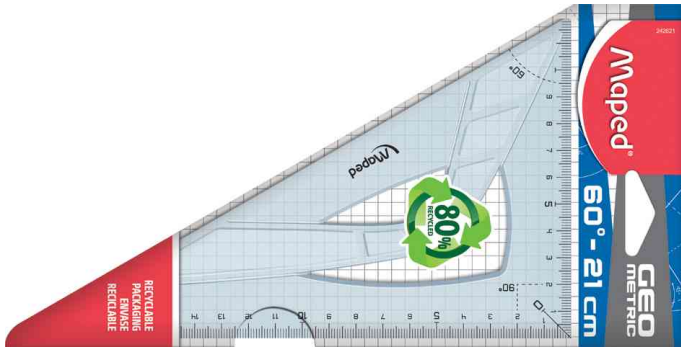

Zeichendreieck Geometric 60°

- Skalenaufdruck mit UV-beständiger Farbe
- alle 5 cm eine gute sichtbare Markierung
- 0 ist im rechten Winkel positioniert, damit man gleichzeitig zeichnen und messen kann
- an allen 3 Ecken wird der Winkelgrad angezeigt
- ergonomische Haltezone
- im Schutzztui mit Aufhängeöse

Zeichendreieck Geometric 60°, Kathetenlänge: 210 mm

Zeichendreieck Geometric 60°, Kathetenlänge: 320 mm

Produkt	Ausführung	Länge	Material	Farbe	VE	Hersteller- Nummer	Bestell- Nummer
Zeichendreieck Geometric	60 Grad	Kathete: 210 mm Kathete: 320 mm	Kunststoff Kunststoff	transparent transparent		242621 147526	82242621 82147526