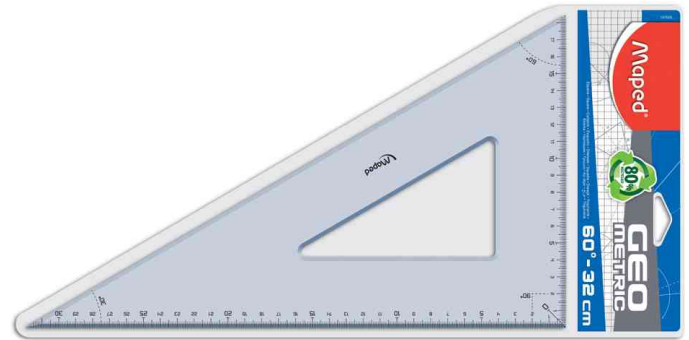

Zeichendreieck Geometric 60°

- Skalenaufdruck mit UV-beständiger Farbe
- alle 5 cm eine gute sichtbare Markierung
- 0 ist im rechten Winkel positioniert, damit man gleichzeitig zeichnen und messen kann
- an allen 3 Ecken wird der Winkelgrad angezeigt
- ergonomische Haltezone
- im Schutzztui mit Aufhängeöse

Zeichendreieck Geometric 60°, Kathetenlänge: 210 mm

Zeichendreieck Geometric 60°, Kathetenlänge: 320 mm

Produkt	Ausführung	Länge	Material	Farbe	VE	Hersteller- Nummer	Bestell- Nummer
Zeichendreieck Geometric	60 Grad	Kathete: 210 mm Kathete: 320 mm	Kunststoff Kunststoff	transparent transparent		242621 147526	82242621 82147526