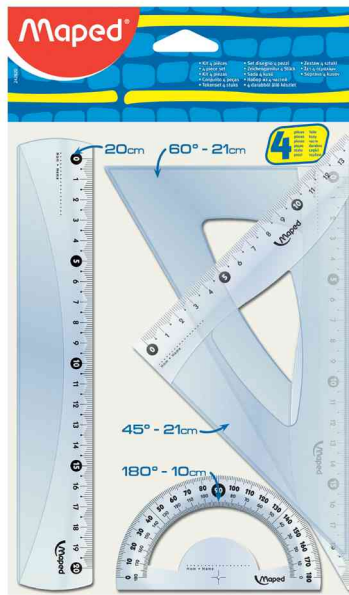

Geometrie-Set Medium Start 242, 4-teilig

- Skalenaufdruck mit UV-beständiger Farbe
- in Schutzhülle mit Aufhängeöse
- **bestehend aus:** 1 x Lineal 200 mm, 1 x Zeichendreieck 60° - 210 mm, 1 x Zeichendreieck 45° - 210 mm, 1 x Winkelmesser 180° - 100 mm

Geometrie-Set Medium Start 242

Produkt	Ausführung	Länge	Material	Farbe	VE	Hersteller- Nummer	Bestell- Nummer
Geometrie-Set Medium Start 242	4-teilig		Kunststoff	transparent		242820	82242820