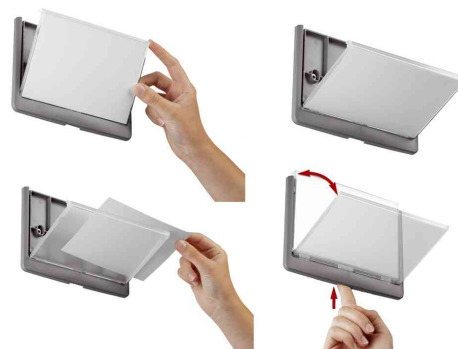

DURABLE Türschilder Click Sign, 149 x 148,5 mm

- aus hochwertigem Kunststoff
- modernes Design und formschöne Rundungen
- leichtes Austauschen der Kartoneinlage wird durch ein vollständiges Herausziehen des Sichtfensters gewährleistet
- das Fenster lässt sich nach oben schieben, nach vorne aufklappen und entnehmen
- das Fenster wird wieder nach oben geschoben und klickt sicher im Rahmen zu
- zum Anschrauben oder Ankleben
- Lieferung inklusive Montageset, Bohrschablone und Anleitung
- Format Einsteckschilder: (B)149 x (H)148,5 mm

Hinweis: Kostenloser Software-Download unter www.durable.de

Anwendungsbeispiele:

- zur Orientierungshilfe in öffentlichen Gebäuden, Büros, Krankenhäusern, Bildungseinrichtungen und Gastronomie

Für wen geeignet:

- Architekten
- Arztpraxen, Krankenhäuser
- Gastronomen
- Verwaltungen, Büros
- Schulen, Universitäten

Türschilder Click Sign, dunkelblau

Türschilder Click Sign, weiß

Leichtes Austauschen

Anwendungsbeispiel