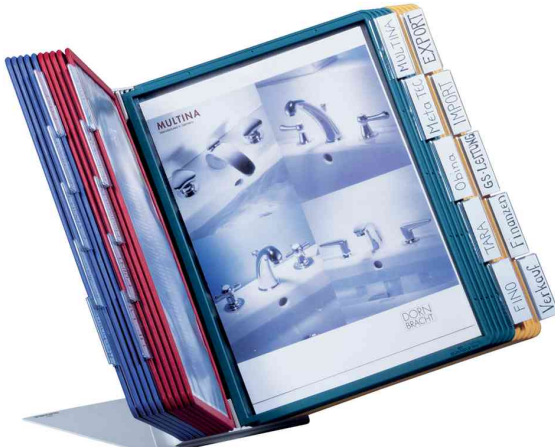

**DURABLE**  
**VARIO® Sichttafel-System table 20**  
**Tischständer mit 20 Sichttafeln DIN A4**

- Set bestehend aus 1 Tischständer, Sichttafeln DIN A4 (je 5 x rot, gelb, grün und blau-violett) und Kunststoffreitern mit blanko Einsteckschildern
- Tischständer in L-Form aus Stahlblech mit kratzfester Kunststoffbeschichtung
- nicht erweiterbar
- Sichttafeln austauschbar
- Maße aufgeklappt: (B)470 x (H)375 mm
- Maße zusammengeklappt: (B)200 x (H)375 mm

**Anwendungsbeispiele:**

- für das schnelle und bequeme Abrufen von gewünschten Informationen
- für Preislisten, Katalogseiten, Abbildungen, Fotos, etc.

**Für wen geeignet:**

- ideal für Industrie und Handwerksbetriebe

VARIO® Display-System table 20

Sichttafeln austauschbar

VARIO® Display-System table 20, Anwendungsbeispiel

Produkt	Ausführung	Format	Inhalt	Farbe	VE	Hersteller- Nummer	Bestell- Nummer
VARIO Display-System table 20	Standfuß	A4	mit Sichttafeln	grau / farbig sortiert		5699-00	9569900