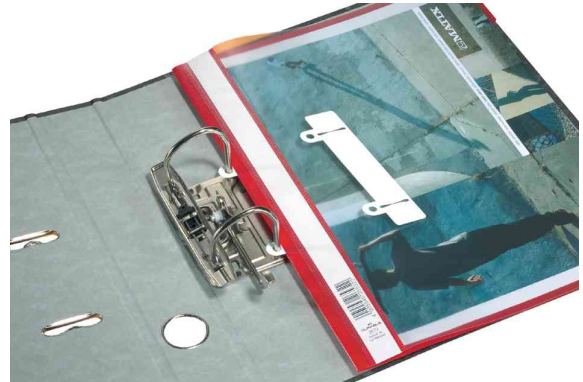

DURABLE Abheftschieber

- durch Einlegen des Abheftschiebers in die Ausstanzungen des Schnellhefters kann der Schnellhefter in Ordnern und Ringbüchern abgelegt werden
- geeignet für DURABLE Schnellhefter und Sichthefter: 2512, 2523, 2570, 2573, 2579, 2580 und 2589
- Abgabe nur in ganzen VE's

Anwendungsbeispiele:

- zum Abheften von Schnellheftern oder Sichtheftern

Abheftschieber

Abheftschieber, Anwendungsbeispiel

Produkt	Ausführung	Farbe	VE	Hersteller- Nummer	Bestell- Nummer
Abheftschieber		weiß	50 Stück	2996-02	9299602