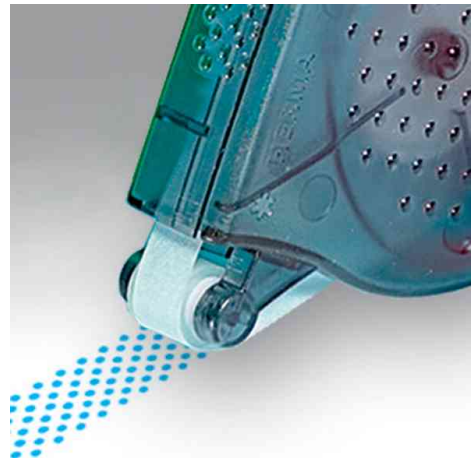

## Transfer Kleberoller, wieder ablösbar

- wieder ablösbare Selbstklebegummierung
- wird in langen Streifen punktweise durch einfaches Abrollen übertragen
- Klebereste können einfach abgerubbelt werden
- problemloses Abrollen der Klebespur - gerade oder in Kurven
- zieht keine Fäden
- fotoverträglich
- archivierungsbeständig
- lösemittel- und säurefrei

### Anwendungsbeispiele:

- wieder ablösbares und sauberes Aufkleben von Quittungen, Geschenken, Fotos usw.
- sauberes und sicheres Verkleben von Papier, Karton, Kunststofffolien und vielem mehr

### Für wen geeignet:

- Büro
- Haushalt
- Hobbybastler

Symbolbild: Transfer Kleberoller, blau

Transfer Kleberoller, Klebespur

Transfer Kleberoller, Anwendung

Produkt	Ausführung	Maße	Farbe	VE	Hersteller- Nummer	Bestell- Nummer
Transfer Kleberoller	non-permanent	9 mm x 15 m	blau		1067	6500600
		9 mm x 15 m	schwarz		1060	6500605
Transfer Nachfüllrolle	non-permanent	9 mm x 15 m			1061	6500606