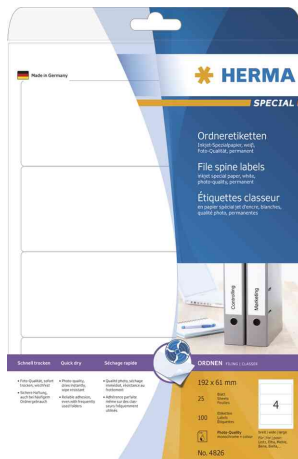

Orderrücken-Etiketten SPECIAL, Inkjet, kurz / breit

- selbstklebend
- aus hochwertigem, gestrichenem Spezialpapier, 90 g/qm
- schnell trocken, wischfest
- sicher und permanent haftend auch bei häufigem Ordnergebrauch
- perfekt konturenscharfer Druck und höchste Farbbrillanz in Foto-Qualität
- auf DIN A4 Bögen
- Abgabe nur in ganzen VE's

Kostenlose Softwarelösungen unter www.herma.de/software

Anwendungsbeispiele:

- ideal für Firmenlogo, Beschriftungen und Ordnungsvermerke

Orderrücken-Etiketten SPECIAL

schnell trocken

Orderrücken-Etiketten SPECIAL, Anwendung

Produkt	Ausführung	Rückenbreite	Format	Farbe	VE	Hersteller-Nummer	Bestell-Nummer
Orderrücken-Etiketten SPECIAL, Inkjet	kurz / breit		(B)61 x (H)192 mm	weiß	100 Stück	4826	6500271