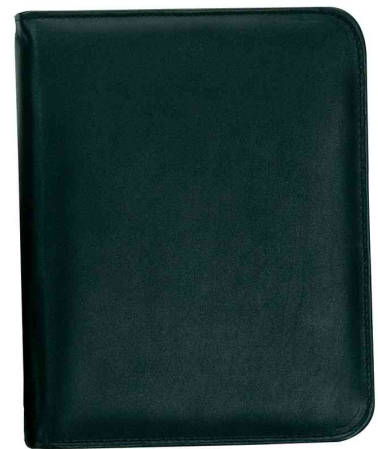

binel®**Terminplaner A5 "Manager", Modell T3-1**

- aus echtem Nappa-Leder
- mit umlaufendem Reißverschluss
- Ausstattung: sechs Kredit- und Visitenkartenfächer • zwei Schreibgeräteschlaufen inkl. Stift • 6-Ring-Mechanik 30 mm • Lochabstand: 13 / 13 / 59 / 13 / 13 mm
- mit Grundausstattung: je 1 Deckblatt "bind" / "Kalender" / "Notizen" / "Heute" / "i", 21 Blatt Notizen, 20 Blatt Heute, 15 Blatt Adressen, 20 Blatt kariertes Papier, 9 Blatt A - Z Register aus Kunststoff und Info-Seiten
- alle Deckblätter aus Kunststoff
- Blatthöhe: ca. 210 mm
- Blattbreite: ca. 149 mm
- 3-sprachig: deutsch, englisch, französisch
- Maße geschlossen: (B)210 x (T)45 x (H)263 mm
- Farbe: schwarz
- Lieferung erfolgt ohne Kalender

Passende Kalender: unter Bestell-Nr. 59448024 / 59448022 / 59448023

Anwendungsbeispiele:

- für die perfekte Zeit-Organisation

Modell T3-1

Modell T3-1, geschlossen

Produkt	Ausführung	Kalendarium	Format	Farbe	Hersteller-Nummer	Bestell-Nummer
Terminplaner Modell T3-1	Leder	ohne Kalender	A5	schwarz	T3-1	59447871