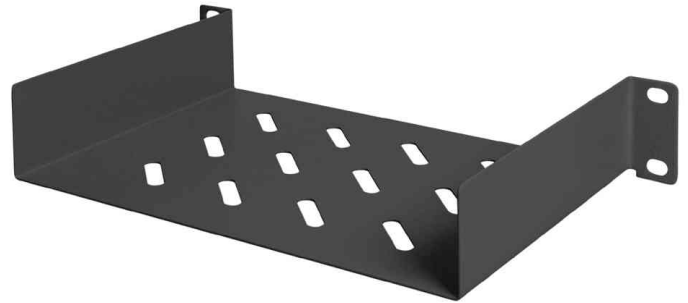

DIGITUS®**10" Fachboden - 1 HE**

- 1,1 mm Stahlblech
- Lieferung inkl. Montageschrauben
- lackiert in RAL 7035 (lichtgrau) oder in RAL 9005 (schwarz)

10" Fachboden, grau

10" Fachboden, schwarz

Symbolbild: zeigt das Produkt in Anwendung

| Produkt | Einbauhöhe | Ausführung | Belastbarkeit | Breite x Tiefe | Höhe | Farbe | Hersteller- Nummer | Bestell- Nummer |
|---------------|------------|------------|---------------|----------------|------|----------------------|--------------------------------|----------------------|
| 10" Fachboden | 1 HE | | | | | lichtgrau schwarz | DN-10 TRAY-1 DN-10-TRAY-1-B | 11001771 11007896 |