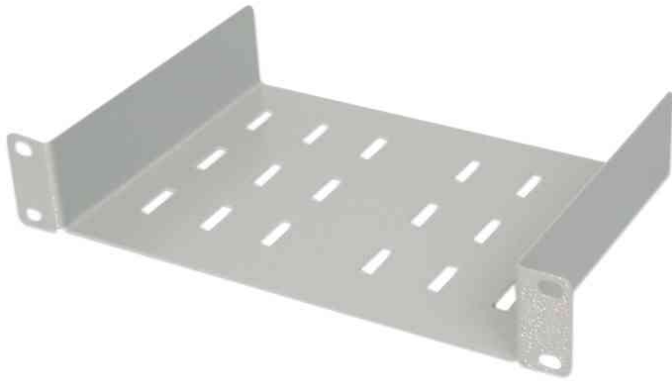

DIGITUS®**10" Fachboden - 1 HE**

- 1,1 mm Stahlblech
- Lieferung inkl. Montageschrauben
- lackiert in RAL 7035 (lichtgrau) oder in RAL 9005 (schwarz)

10" Fachboden, grau

10" Fachboden, schwarz

Symbolbild: zeigt das Produkt in Anwendung

| Produkt | Einbauhöhe | Ausführung | Belastbarkeit | Breite x Tiefe | Höhe | Farbe | Hersteller- Nummer | Bestell- Nummer |
|---------------|------------|------------|---------------|----------------|------|----------------------|--------------------------------|----------------------|
| 10" Fachboden | 1 HE | | | | | lichtgrau schwarz | DN-10 TRAY-1 DN-10-TRAY-1-B | 11001771 11007896 |