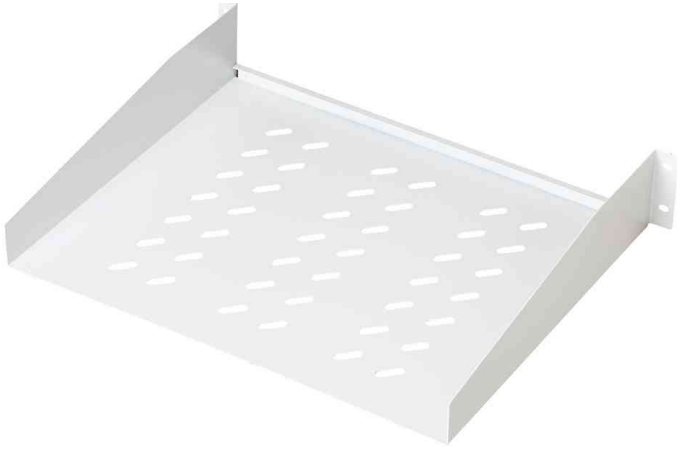

DIGITUS®

19" Fachboden, 2 HE, Festeinbau - für Netzwerkschränke

- stabiles perforiertes Lochblech
- Befestigung an den Winkelprofilen (an der vorderen 19" Ebene)
- mit Befestigungsmaterial
- Maße: (B)483 x (T)550 x (H)88 mm

19" Fachböden, 2 HE, Festeinbau, lichtgrau

19" Fachböden, 2 HE, Festeinbau, schwarz

Produkt	Einbauhöhe	Ausführung	Belastbarkeit	Breite x Tiefe	Höhe	Farbe	Hersteller- Nummer	Bestell- Nummer
19" Fachboden	2 HE		25 kg	483 x 370 mm	88 mm	lichtgrau	DN-97610	11003868
			25 kg	483 x 370 mm	88 mm	schwarz	DN-19 TRAY-2-SW	11003869
	2 HE		25 kg	483 x 550 mm	88 mm	lichtgrau	DN-19 TRAY-2-55	11002190
			25 kg	483 x 550 mm	88 mm	schwarz	DN-19 TRAY255SW	11003870