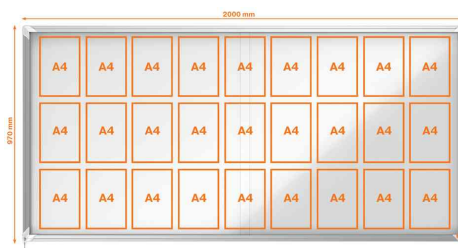

Schaukasten Premium Plus, Metall-Rückwand - Schiebetür

• für den Innenbereich

- Schiebetüren für ein platzsparendes Öffnen und Schließen
- Aluminiumrahmen mit Sicherheitsschloss
- weiße, magnethaftende Metall-Rückwand zur Benutzung von Magneten und trocken abwischbaren Markern
- Tür mit 4 mm starkem Sicherheitsglas - 5 mal schlagbeständiger als herkömmliches Glas
- nutzbare Innentiefe: 20 mm
- Abstand zwischen jedem DIN A4 Blatt zur besseren Präsentation der Aushänge
- Lieferung Befestigungsmaterial & 2 Schlüssel

Für wen geeignet:

- öffentliche Einrichtungen wie Rathäuser, Museen, Theater
- Schulen, Universitäten
- Krankenhäuser
- Sportvereine, Fitness-Center
- Hotels, Restaurants
- Unternehmen

8 x A4

12 x A4

15 x A4

18 x A4

27 x A4

Symbolbild: zeigt das Produkt in der Anwendung

Produkt	Ausführung	Maße	Farbe	VE	Hersteller- Nummer	Bestell- Nummer
Schaukasten Premium Plus	8 x A4	925 x 63 x 668 mm	weiß		1902569	5533788
	12 x A4	925 x 63 x 970 mm	weiß		1902570	5533789
	15 x A4	1.140 x 63 x 970 mm	weiß		1902609	5533797
	18 x A4	1.355 x 63 x 970 mm	weiß		1902571	5533790
	27 x A4	2.000 x 63 x 1.941 mm	weiß		1902572	5533791