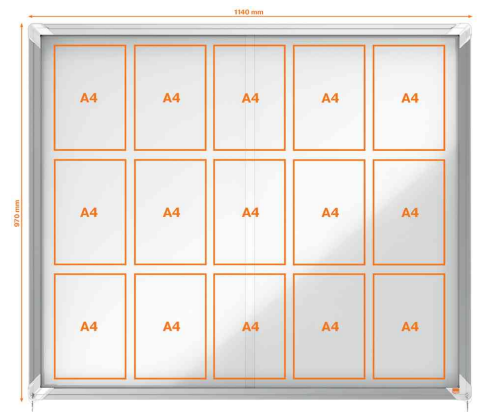

Schaukasten Premium Plus, Metall-Rückwand - Schiebetür

• für den Innenbereich

- Schiebetüren für ein platzsparendes Öffnen und Schließen
- Aluminiumrahmen mit Sicherheitsschloss
- weiße, magnethaftende Metall-Rückwand zur Benutzung von Magneten und trocken abwischbaren Markern
- Tür mit 4 mm starkem Sicherheitsglas - 5 mal schlagbeständiger als herkömmliches Glas
- nutzbare Innentiefe: 20 mm
- Abstand zwischen jedem DIN A4 Blatt zur besseren Präsentation der Aushänge
- Lieferung Befestigungsmaterial & 2 Schlüssel

Anwendungsbeispiele:

- zum Aushang von Informationen, Preisen, Notfall-Nummern, Sicherheits- und Verkaufshinweise
- zur Veröffentlichung von Öffnungs-, Besuchs- und Trainingszeiten
- für allgemeine Bekanntmachungen oder Stundenpläne
- an Rezeptionen
- in Bürogebäuden und Eingangshallen
- in Verkaufsräumen

Für wen geeignet:

- öffentliche Einrichtungen wie Rathäuser, Museen, Theater
- Schulen, Universitäten
- Krankenhäuser
- Sportvereine, Fitness-Center
- Hotels, Restaurants
- Unternehmen

8 x A4

12 x A4

15 x A4

18 x A4

27 x A4

Symbolbild: zeigt das Produkt in der Anwendung

Produkt	Ausführung	Maße	Farbe	VE	Hersteller- Nummer	Bestell- Nummer
Schaukasten Premium Plus	8 x A4	925 x 63 x 668 mm	weiß		1902569	5533788
	12 x A4	925 x 63 x 970 mm	weiß		1902570	5533789
	15 x A4	1.140 x 63 x 970 mm	weiß		1902609	5533797
	18 x A4	1.355 x 63 x 970 mm	weiß		1902571	5533790
	27 x A4	2.000 x 63 x 1.941 mm	weiß		1902572	5533791