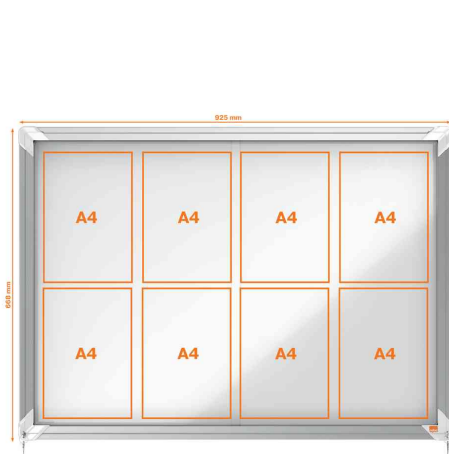

Schaukasten Premium Plus, Metall-Rückwand - Schiebetür

• für den Innenbereich

- Schiebetüren für ein platzsparendes Öffnen und Schließen
- Aluminiumrahmen mit Sicherheitsschloss
- weiße, magnethaftende Metall-Rückwand zur Benutzung von Magneten und trocken abwischbaren Markern
- Tür mit 4 mm starkem Sicherheitsglas - 5 mal schlagbeständiger als herkömmliches Glas
- nutzbare Innentiefe: 20 mm
- Abstand zwischen jedem DIN A4 Blatt zur besseren Präsentation der Aushänge
- Lieferung Befestigungsmaterial & 2 Schlüssel

Anwendungsbeispiele:

- zum Aushang von Informationen, Preisen, Notfall-Nummern, Sicherheits- und Verkaufshinweise
- zur Veröffentlichung von Öffnungs-, Besuchs- und Trainingszeiten
- für allgemeine Bekanntmachungen oder Stundenpläne
- an Rezeptionen
- in Bürogebäuden und Eingangshallen
- in Verkaufsräumen

Für wen geeignet:

- öffentliche Einrichtungen wie Rathäuser, Museen, Theater
- Schulen, Universitäten
- Krankenhäuser
- Sportvereine, Fitness-Center
- Hotels, Restaurants
- Unternehmen

8 x A4

12 x A4

15 x A4

18 x A4

27 x A4

Symbolbild: zeigt das Produkt in der Anwendung

Produkt	Ausführung	Maße	Farbe	VE	Hersteller- Nummer	Bestell- Nummer
Schaukasten Premium Plus	8 x A4	925 x 63 x 668 mm	weiß		1902569	5533788
	12 x A4	925 x 63 x 970 mm	weiß		1902570	5533789
	15 x A4	1.140 x 63 x 970 mm	weiß		1902609	5533797
	18 x A4	1.355 x 63 x 970 mm	weiß		1902571	5533790
	27 x A4	2.000 x 63 x 1.941 mm	weiß		1902572	5533791