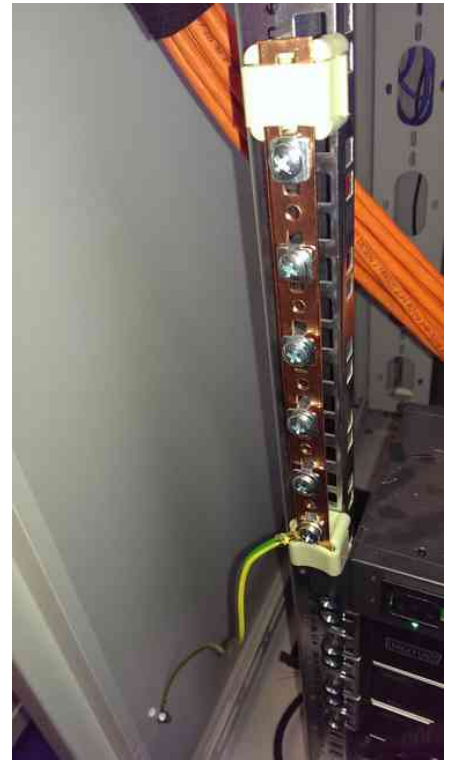

DIGITUS®

Erdungsset / Potentialausgleichsschiene

- geeignet für alle DIGITUS Schränke
- zum Erden der im Schrank installierten Komponenten
- Sammelschiene aus Kupfer
- 6 Anschlusspunkte mit 4 Erdleitungen

Erdungsset

Symbolbild: zeigt das Bild in der Anwendung

Produkt	Einbauhöhe	Ausführung	Belastbarkeit	Breite x Tiefe	Höhe	Farbe	Hersteller- Nummer	Bestell- Nummer
Erdungsset / Potentialausgleichsschiene		6 Anschlusspunkte / 4 Erdleitungen					DN-19 EARTH	11001766