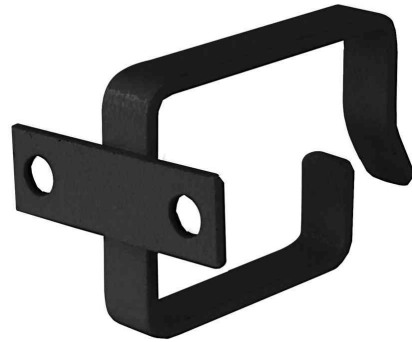

DIGITUS®

Kabelbügel

- aus 1 mm starkem Stahlblech

Kabelbügel, grau

Kabelbügel, schwarz

| Produkt | Einbauhöhe | Ausführung | Belastbarkeit | Breite x Tiefe | Höhe | Farbe | Hersteller- Nummer | Bestell- Nummer |
|-------------------------|------------|------------|---------------|----------------|------|-----------|-----------------------|--------------------|
| Kabelbügel, 44 x 100 mm | | | | | | lichtgrau | DN-19 ORG-2 | 11001948 |
| | | | | | | schwarz | DN-19 ORG-2-SW | 11004515 |
| Kabelbügel, 44 x 60 mm | | | | | | lichtgrau | DN-19 ORG-1 | 11001699 |
| | | | | | | schwarz | DN-19 ORG-1-SW | 11005989 |