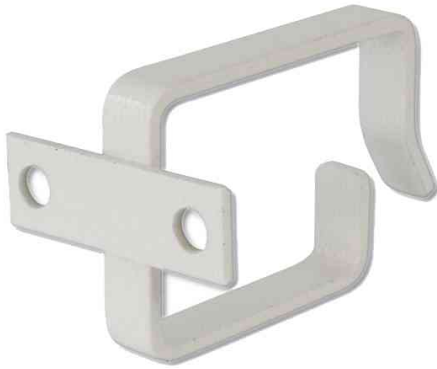

DIGITUS®

Kabelbügel

- aus 1 mm starkem Stahlblech

Kabelbügel, grau

Kabelbügel, schwarz

| Produkt | Einbauhöhe | Ausführung | Belastbarkeit | Breite x Tiefe | Höhe | Farbe | Hersteller- Nummer | Bestell- Nummer |
|-------------------------|------------|------------|---------------|----------------|------|-----------|-----------------------|--------------------|
| Kabelbügel, 44 x 100 mm | | | | | | lichtgrau | DN-19 ORG-2 | 11001948 |
| | | | | | | schwarz | DN-19 ORG-2-SW | 11004515 |
| Kabelbügel, 44 x 60 mm | | | | | | lichtgrau | DN-19 ORG-1 | 11001699 |
| | | | | | | schwarz | DN-19 ORG-1-SW | 11005989 |