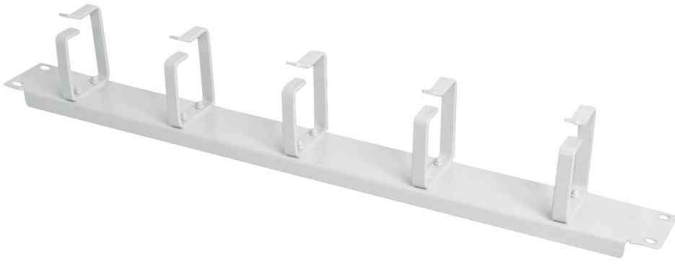

DIGITUS®**19" Rangierpanel, 1 HE**

- Material: Stahlblech
- Befestigung an den Winkelprofilen
- 5 Kabelführungsbügel 40 x 60 mm
- Maße: (B)483 x (T)80 x (H)44 mm

19" Rangierpanel, lichtgrau

19" Rangierpanel, schwarz

Produkt	Einbauhöhe	Ausführung	Belastbarkeit	Breite x Tiefe	Höhe	Farbe	Hersteller- Nummer	Bestell- Nummer
19" Rangierpanel	1 HE			483 x 80 mm	44 mm	lichtgrau	DN-97601	11001670
				483 x 80 mm	44 mm	schwarz	DN-97602	11003103