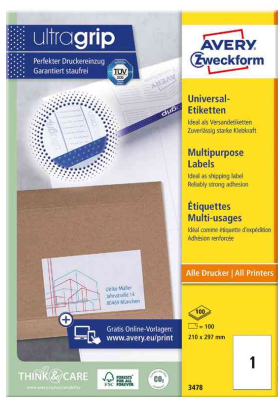

Qualität vom Etiketten-Experten

Weißer Universal-Etiketten, für alle Laser- und Inkjet-Drucker, Permanent Haftend Großpackung, 100 Blatt

- weiße Papier-Etiketten mit zuverlässiger Klebkraft
- präziser Druckereinzug und garantiert staufrei dank innovativer ultragrip®-Technologie
- umweltfreundlich: FSC®-zertifiziertes Papier aus verantwortungsvoll bewirtschafteten Wäldern
- ideal zum universellen Einsatz, z.B. für das Beschriften von Mappen und zum Porto-Selbstdruck unter www.internetmarke.de
- für alle gängigen Laser- und Inkjet-Drucker geeignet
- problemloser Druckerdurchlauf
- zuverlässige Qualität vom klimaneutralen Marktführer Avery Zweckform
- VE = 100 DIN A4 Bögen, Abgabe nur in ganzen VE's

Einfach schnell beschriften mit dem gratis Online Etiketten-Designer unter www.avery.eu/print

Anwendungsbeispiele:

- Postversand
- Beschriften & Markieren
- optimal geeignet zur Stapelverarbeitung

Symbolbild: Universal-Etiketten