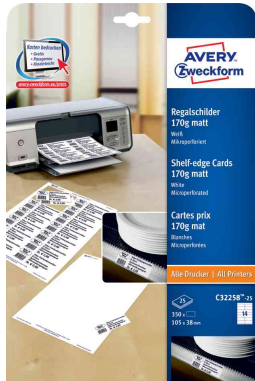

Regalschilder

- stabiler Karton, 170 g/qm, holzfrei
- matt
- blanko
- Mikroperforation
- VE = 25 DIN A4 Bögen, Abgabe nur in ganzen VE's

Anwendungsbeispiele:

- für Preis- und Scannerleisten mit einer Höhe von 40 mm

Regalschilder

Regalschilder, Anwendungsbeispiel

Produkt	Ausführung	Maße	Farbe	VE	Hersteller-Nummer	Bestell-Nummer
Regalschilder	Karton	105,0 x 38,0 mm	weiß	350	C32258-25	72032258