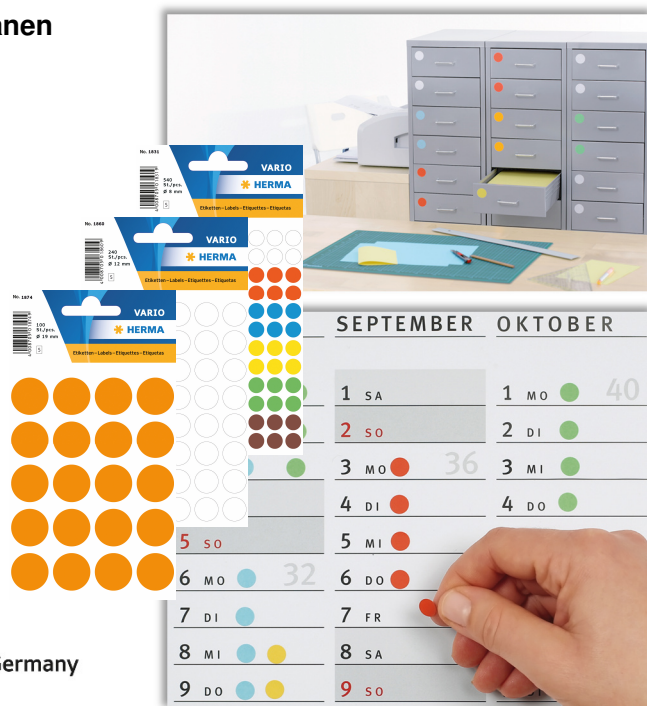

Wir empfehlen: 

Markierungspunkte

Ideal zum Markieren, Organisieren, Terminieren und Planen

- Hochwertiges, umweltfreundliches Etikettenpapier
- Sicher und permanent haftend auf allen Oberflächen
- In weiß und farbig, für signalstarke Farbcodierung
- Für Schreibmaschinen und zur Handbeschriftung
- Blattformat 84 x 120
- 5 Blatt / Packg.

 Made in Germany

Format in mm	Avery OEM-Nr.	Avery Bestell-Nr.	HERMA OEM-Nr.	HERMA Bestell-Nr.
Ø 8 dunkelblau	3011	7203011	1833	6500804
Ø 8 sort.	3090	72003090	1831	6500866
Ø 8 gelb	3013	7203013	1841	6500800
Ø 8 dunkelgrün	3012	7203012	1835	6500806
Ø 8 leuchtgrün	3179	72003179	1848	6500812
Ø 8 leuchtorange	3178	7203178	1844	6500810
Ø 8 leuchtrot	3177	7203177	1846	6500811
Ø 8 rot	3010	7203010	1842	6500801
Ø 8 schwarz	3009	72003009	1849	6500808
Ø 8	3175	72003175	1840	6500887
Ø 12 dunkelblau	3142	72003142	1853	6500818
Ø 12 sort.	3088	72003088	1851	6500867
Ø 12 gelb	3144	7203144	1861	6500814
Ø 12 dunkelgrün	3143	7203143	1855	6500820
Ø 12 leuchtgrün	3149	72003149	1868	6500826
Ø 12 leuchtorange	3148	7203148	1864	6500824
Ø 12 leuchtrot	3147	7203147	1866	6500825
Ø 12 rot	3141	7203141	1862	6500815
Ø 12 schwarz	3140	72003140	1869	6500822
Ø 12	3145	72003145	1860	6500813
Ø 19 dunkelblau	3005	7203005	1883	6500831
Ø 19 blau	3375	72003375	2253	6500912
Ø 19 sort.	3089	72003089	1881	6500868
Ø 19 gelb	3007	7203007	1871	6500483
Ø 19 gelb	3377	72003377	2251	6500904
Ø 19 grau	3171	72003171	1888	6500834

Format in mm	Avery OEM-Nr.	Avery Bestell-Nr.	HERMA OEM-Nr.	HERMA Bestell-Nr.
Ø 19 dunkelgrün	3006	7203006	1885	6500833
Ø 19 grün	3376	72003376	2255	6500908
Ø 19 leuchtgrün	3174	72003174	1878	6500839
Ø 19 leuchtorange	3173	72003173	1874	6500837
Ø 19 leuchtrot	3172	72003172	1876	6500838
Ø 19 rot	3004	7203004	1872	6500828
Ø 19 rot	3374	72003374	2252	6500905
Ø 19 schwarz	3003	7203003	1879	6500835
Ø 19	3170	72003170	1870	6500827